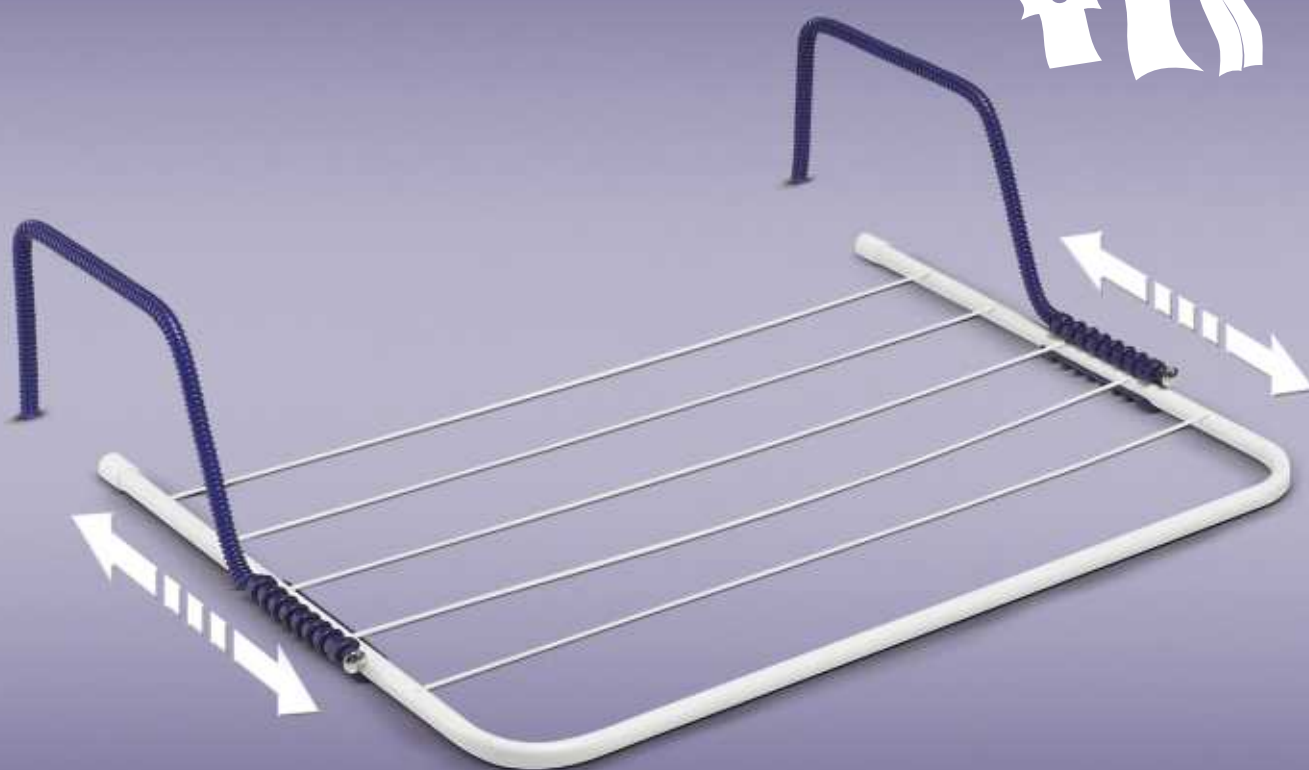

SUSZARKA UNIWERSALNA 'MINT'

Suszarka idealnie nadaje się na zimowe suszenie.
W łatwy sposób można zamontować ją na kaloryferze,
wannie czy balkonie. Zajmuje mało miejsca a możliwość
regulacji sprawia, że trzyma się pewnie i stabilnie.

3m

Nazwa towaru

Indeks

Kod

Pakowanie

Waga szt.

Waga opak. zbior.

Wymiar 1 szt.

6,77

360x520x30 mm

365x530x255 mm

3

336