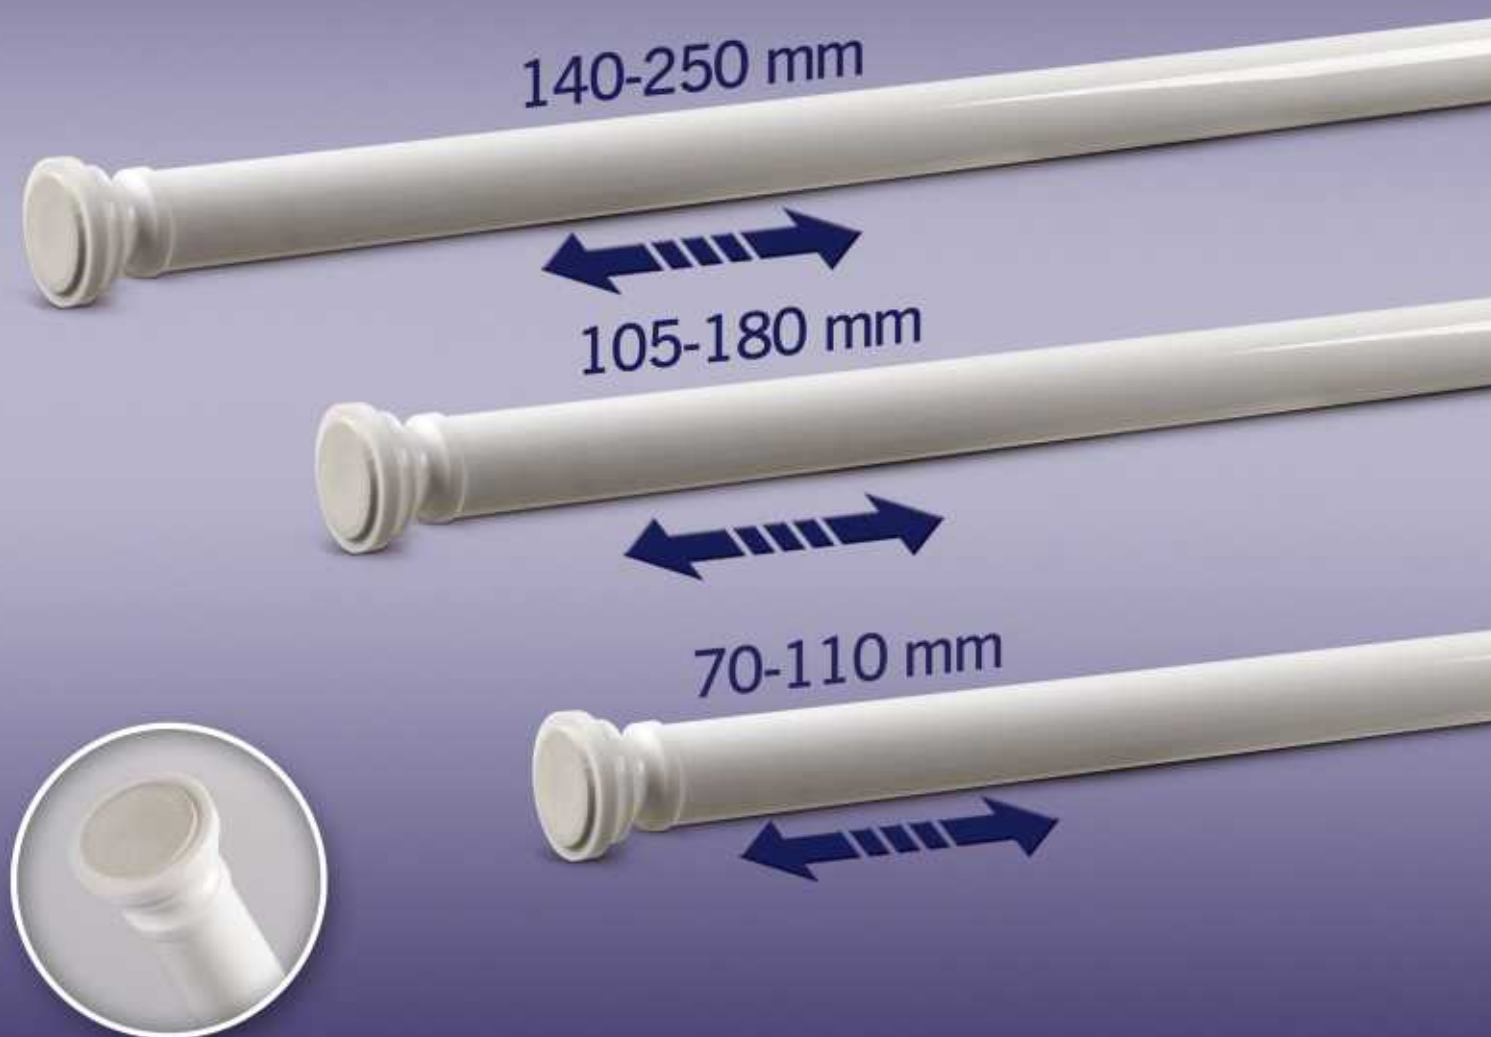

DRAŻEK

ROZPOROWY DO ZASŁON PRYSZNICOWYCH

Solidny drążek rozporowy do zasłon prysznicowych występuje w trzech rozmiarach, aby każdy mógł dopasować go do swojej łazienki. Posiada na końcach gumowe antypoślizgi zapobiegające przesunięciu drążka.

Nazwa towaru	Indeks	Kod	Pakowanie	Waga szt.	Waga opak. zbiorc.	Wymiar 1 szt.	Wymiar op. zbiorcze	Metry susz.	Ilość na pal.
Drażek rozporowy 70-110	D1	5906805000830	12 szt.	0,60	7,50	40x40x750 mm	140x180x770 mm	-	864
Drażek rozporowy 105-180	D2	5906805000847	12 szt.	0,40	5,10	40x40x1050 mm	140x180x1070 mm	-	576
Drażek rozporowy 140-250	D3	5906805000854	12 szt.	0,30	3,90	40x40x1450 mm	140x180x1470 mm	-	360