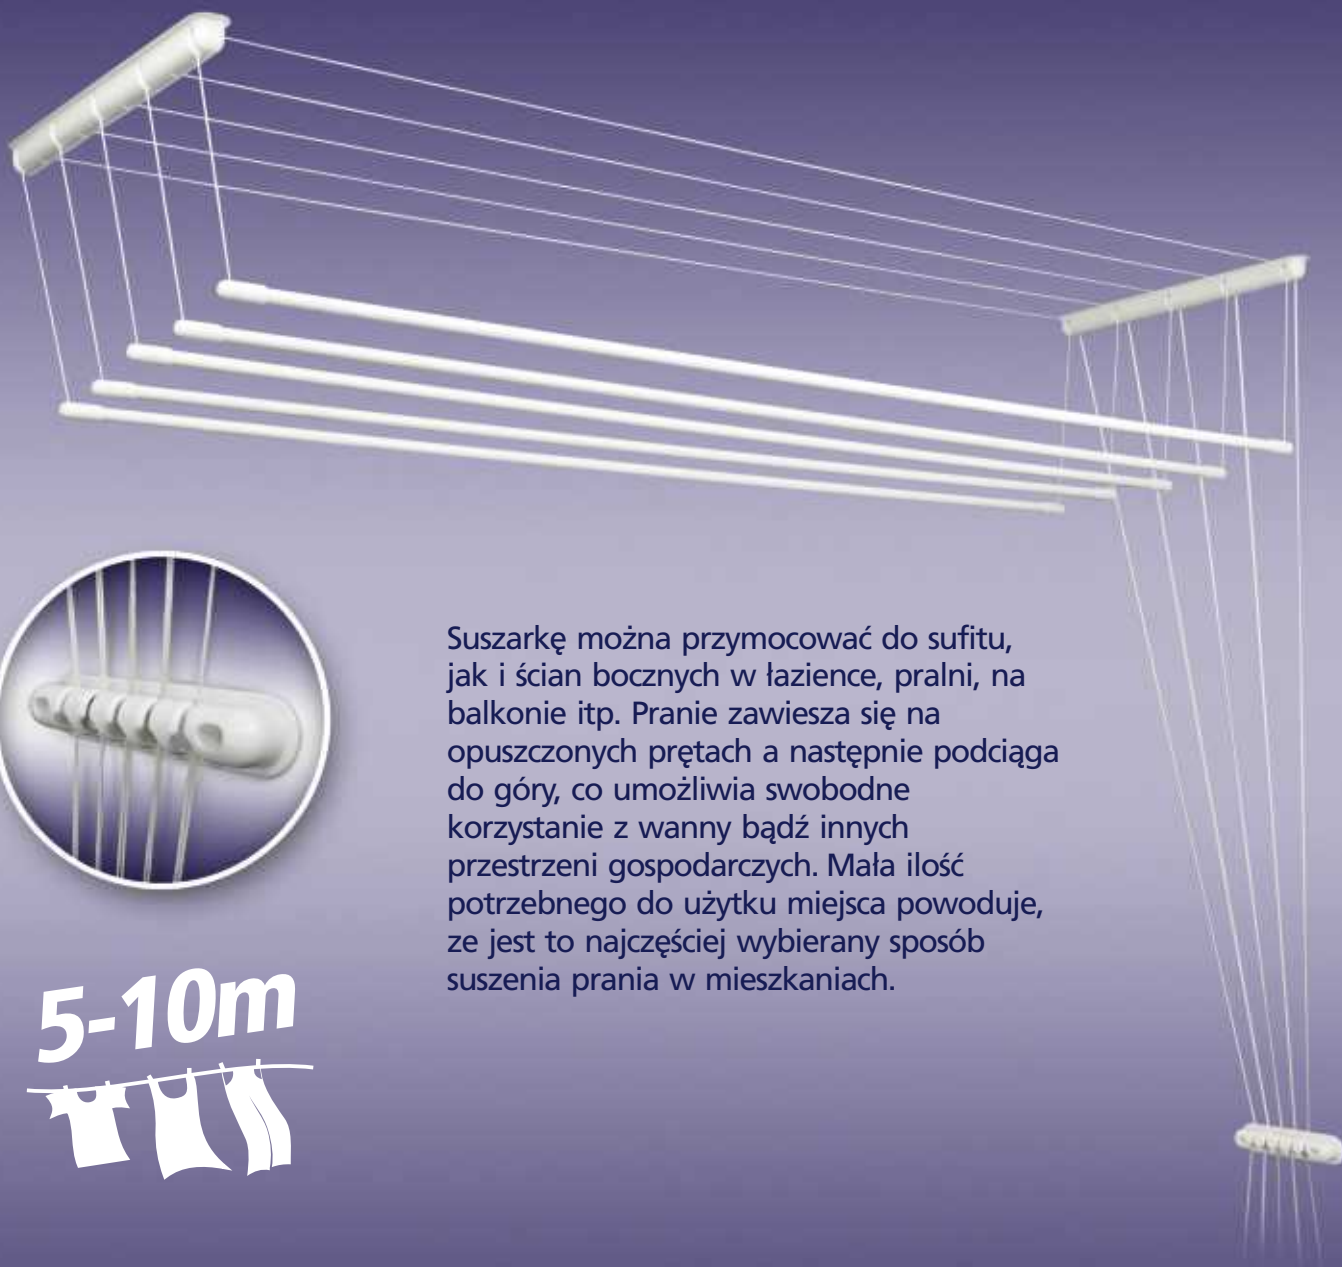

# SUSZARKA PODCIĄGANA 5 PRĘTOWA

Suszarkę można przymocować do sufitu, jak i ścian bocznych w łazience, pralni, na balkonie itp. Pranie zawieszają na opuszczonych prętach a następnie podciągają do góry, co umożliwia swobodne korzystanie z wanny bądź innych przestrzeni gospodarczych. Mała ilość potrzebnego do użytku miejsca powoduje, że jest to najczęściej wybierany sposób suszenia prania w mieszkaniach.

5-10m

Nazwa towaru	Indeks	Kod	Pakowanie	Waga szt.	Waga opak. zbior.	Wymiar 1 szt.	Wymiar op. zbiorcze	Metry susz.	Ilość na pal.
Suszarka podciągana 5 prętowa	5100	5906805000519	5 szt.	1,07	5,35	50x40x1000 mm	Ø100 / 1000 mm	5	200
Suszarka podciągana 5 prętowa	5110	5906805000502	5 szt.	1,14	5,70	50x40x1100 mm	Ø100 / 1100 mm	5,5	200
Suszarka podciągana 5 prętowa	5120	5906805000526	5 szt.	1,21	6,05	50x40x1200 mm	Ø100 / 1200 mm	6	200
Suszarka podciągana 5 prętowa	5130	5906805000533	5 szt.	1,28	6,40	50x40x1300 mm	Ø100 / 1300 mm	6,5	200
Suszarka podciągana 5 prętowa	5140	5906805000540	5 szt.	1,35	6,75	50x40x1400 mm	Ø100 / 1400 mm	7	200
Suszarka podciągana 5 prętowa	5150	5906805000557	5 szt.	1,42	7,10	50x40x1500 mm	Ø100 / 1500 mm	7,5	200
Suszarka podciągana 5 prętowa	5160	5906805000564	5 szt.	1,49	7,45	50x40x1600 mm	Ø100 / 1600 mm	8	200
Suszarka podciągana 5 prętowa	5170	5906805000571	5 szt.	1,56	7,80	50x40x1700 mm	Ø100 / 1700 mm	8,5	200
Suszarka podciągana 5 prętowa	5180	5906805000588	5 szt.	1,63	8,15	50x40x1800 mm	Ø100 / 1800 mm	9	200
Suszarka podciągana 5 prętowa	5190	5906805000595	5 szt.	1,70	8,50	50x40x1900 mm	Ø100 / 1900 mm	9,5	200
Suszarka podciągana 5 prętowa	5200	5906805000557	5 szt.	1,77	8,85	50x40x2000 mm	Ø100 / 2000 mm	10	200