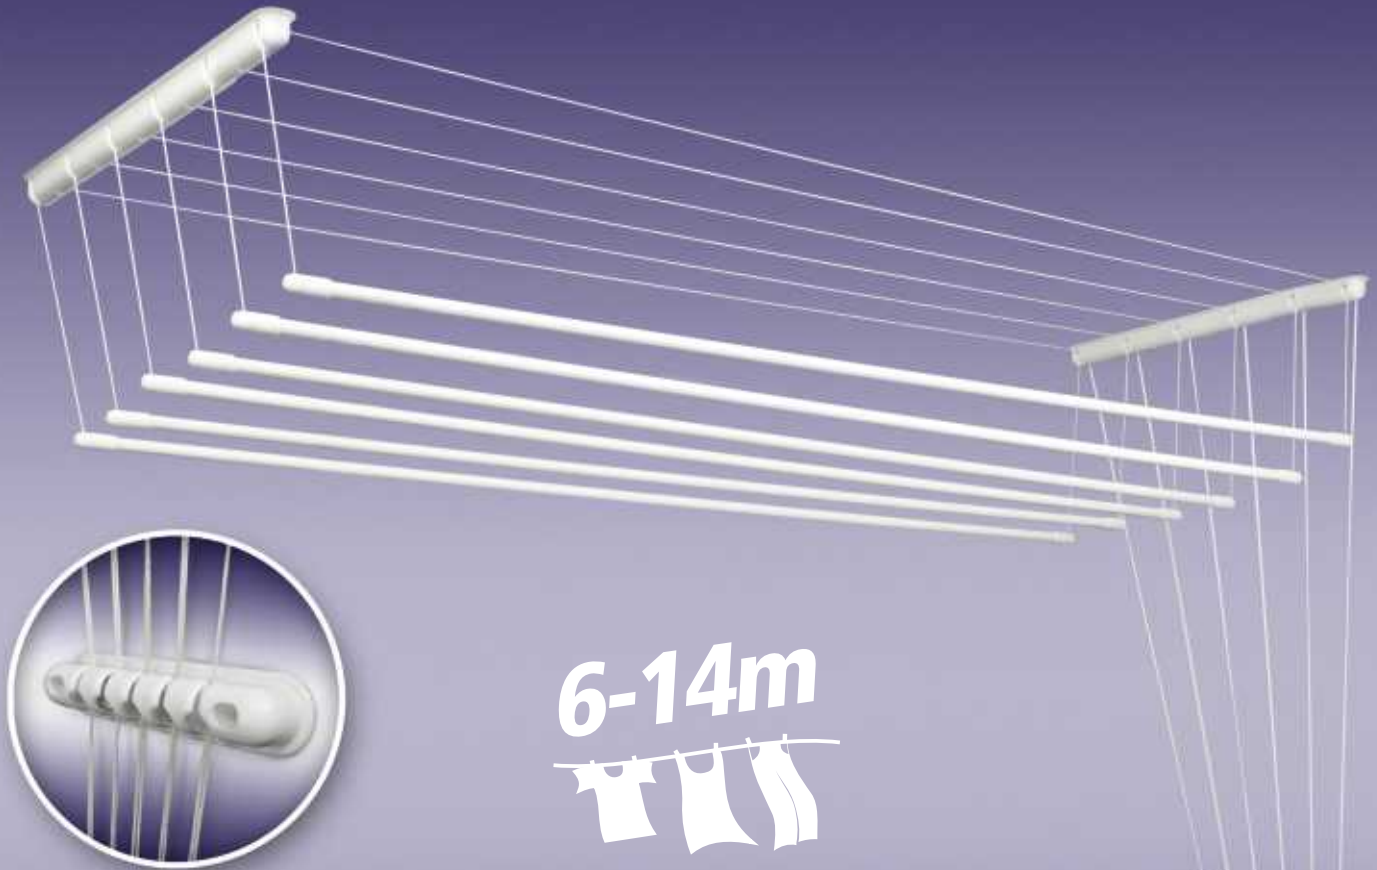

# SUSZARKA PODCIĄGANA 6 i 7 PRĘTOWA

Nazwa towaru	Indeks	Kod	Pakowanie	Waga szt.	Waga opak. zbiorc.	Wymiar 1 szt.	Wymiar op. zbiorcze	Metry susz.	Ilość na pal.
Suszarka podciągana 6 prętowa	6100	5906805000618	5 szt.	1,11	5,55	60x50x1000 mm	Ø100 / 1000 mm	6	200
Suszarka podciągana 6 prętowa	6110	5906805000601	5 szt.	1,19	5,95	60x50x1100 mm	Ø100 / 1100 mm	6,6	200
Suszarka podciągana 6 prętowa	6120	5906805000625	5 szt.	1,27	6,35	60x50x1200 mm	Ø100 / 1200 mm	7,2	200
Suszarka podciągana 6 prętowa	6130	5906805000632	5 szt.	1,35	6,75	60x50x1300 mm	Ø100 / 1300 mm	7,8	200
Suszarka podciągana 6 prętowa	6140	5906805000649	5 szt.	1,43	7,15	60x50x1400 mm	Ø100 / 1400 mm	8,4	200
Suszarka podciągana 6 prętowa	6150	5906805000656	5 szt.	1,51	7,55	60x50x1500 mm	Ø100 / 1500 mm	9	200
Suszarka podciągana 6 prętowa	6160	5906805000663	5 szt.	1,59	7,95	60x50x1600 mm	Ø100 / 1600 mm	9,6	200
Suszarka podciągana 6 prętowa	6170	5906805000670	5 szt.	1,67	8,35	60x50x1700 mm	Ø100 / 1700 mm	10,2	200
Suszarka podciągana 6 prętowa	6180	5906805000687	5 szt.	1,75	8,75	60x50x1800 mm	Ø100 / 1800 mm	10,8	200
Suszarka podciągana 6 prętowa	6190	5906805000694	5 szt.	1,83	9,15	60x50x1900 mm	Ø100 / 1900 mm	11,4	200
Suszarka podciągana 6 prętowa	6200	5906805000627	5 szt.	1,91	9,55	60x50x2000 mm	Ø100 / 2000 mm	12	200
Suszarka podciągana 7 prętowa	7100	5906805000717	5 szt.	1,50	7,50	75x55x1000 mm	Ø125 / 1000 mm	7	200
Suszarka podciągana 7 prętowa	7110	5906805000700	5 szt.	1,59	7,95	75x55x1100 mm	Ø125 / 1100 mm	7,7	200
Suszarka podciągana 7 prętowa	7120	5906805000724	5 szt.	1,68	8,40	75x55x1200 mm	Ø125 / 1200 mm	8,4	200
Suszarka podciągana 7 prętowa	7130	5906805000731	5 szt.	1,77	8,85	75x55x1300 mm	Ø125 / 1300 mm	9,1	200
Suszarka podciągana 7 prętowa	7140	5906805000748	5 szt.	1,86	9,30	75x55x1400 mm	Ø125 / 1400 mm	9,8	200
Suszarka podciągana 7 prętowa	7150	5906805000755	5 szt.	1,95	9,75	75x55x1500 mm	Ø125 / 1500 mm	10,5	200
Suszarka podciągana 7 prętowa	7160	5906805000762	5 szt.	2,04	10,20	75x55x1600 mm	Ø125 / 1600 mm	11,2	200
Suszarka podciągana 7 prętowa	7170	5906805000779	5 szt.	2,13	10,65	75x55x1700 mm	Ø125 / 1700 mm	11,9	200
Suszarka podciągana 7 prętowa	7180	5906805000786	5 szt.	2,22	11,10	75x55x1800 mm	Ø125 / 1800 mm	12,6	200
Suszarka podciągana 7 prętowa	7190	5906805000793	5 szt.	2,31	11,55	75x55x1900 mm	Ø125 / 1900 mm	13,3	200
Suszarka podciągana 7 prętowa	7200	59068050007723	5 szt.	2,40	12,00	75x55x2000 mm	Ø125 / 2000 mm	14	200