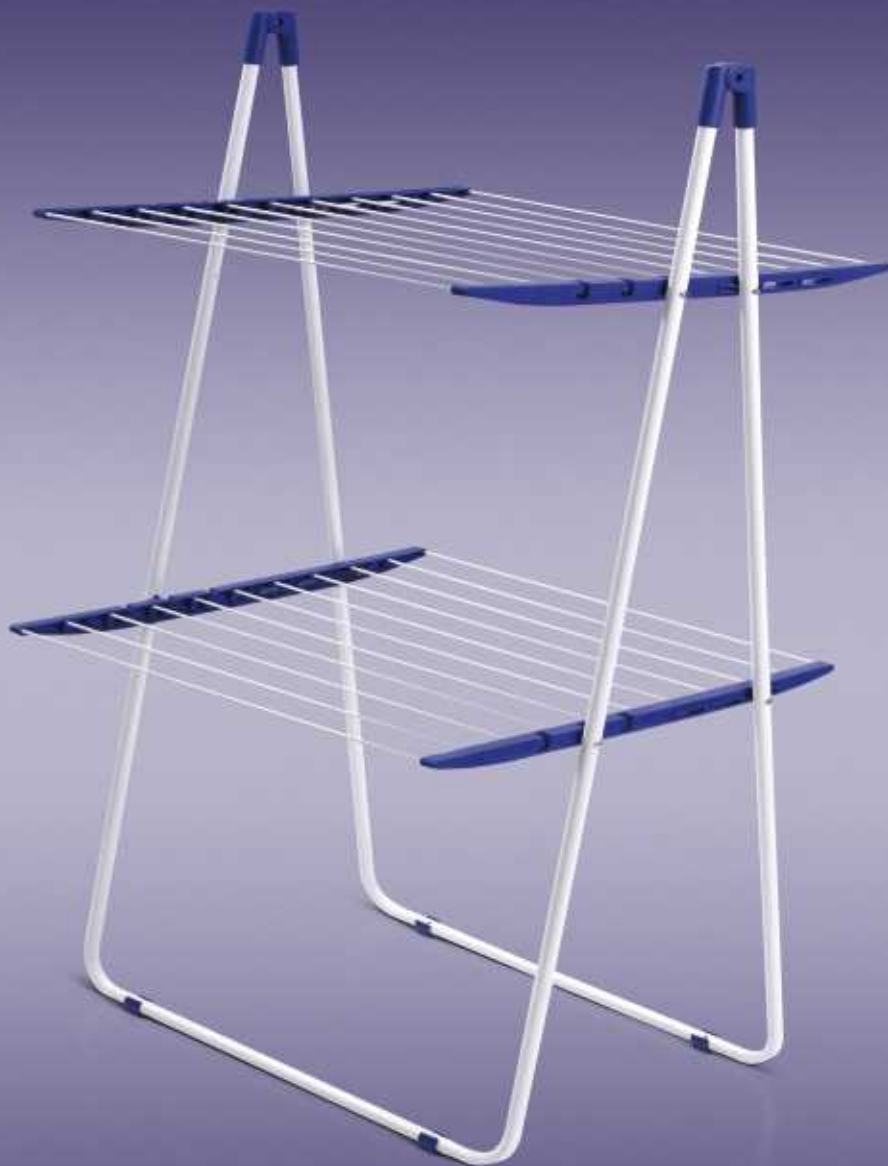

# SUSZARKA STOJĄCA KABINOWA "GABI"

Doskonała suszarka do domu, ogrodu, na balkon. Dzięki swoim wymiarom bez problemu można wstawić ją do kabiny prysznicowej natomiast po złożeniu na płasko zmieści się do szafy, schowka, czy też może pozostać w kabinie. Istnieje w dwóch wersjach:

- stalowa
- aluminiowa

**14m**

Nazwa towaru

Indeks

Kod

Pakowanie

Waga szt.

Waga opak. zbior.

Wymiar 1 szt.

Wymiar op. zbiorcze

Metry susz.

Ilość na pal.

Suszarka kabinowa GABI	SK	5906805000427	6 szt.	3,68	22,50	1350x665x48 mm	1350x670x300 mm	14	24
Suszarka kabinowa GABI aluminium	SKa	5906805000816	6 szt.	2,70	16,70	1350x665x48 mm	1350x670x300 mm	14	24